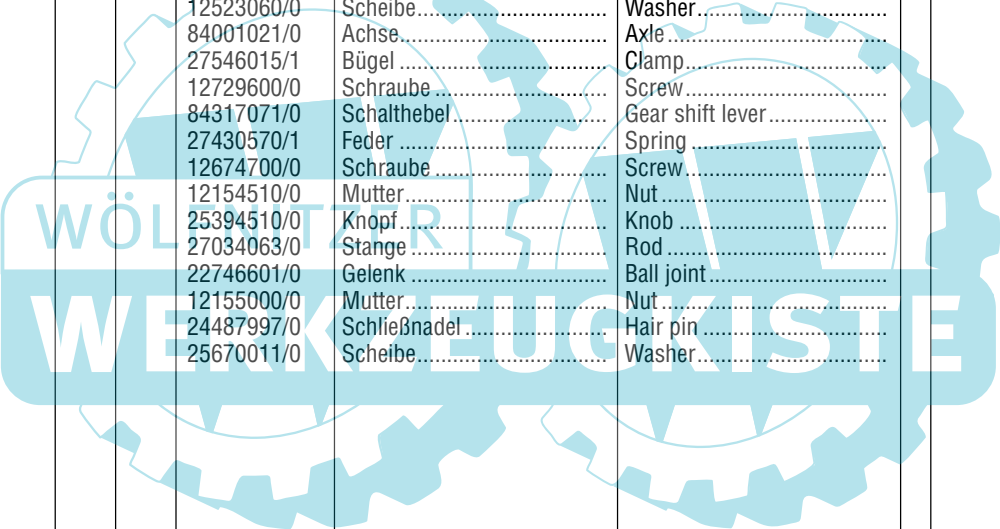

Ausgabe Issue 2007- 1		Bild Nr Picture No B081A		VARIOLUX 63 AME REGULIERUNGEN		VARIOLUX 63 AME CONTROLS		Seite Page 94	
Pos. Fig.	Anzahl/Quantity				Artikel Nr. Part No	Bezeichnung	Description	Satz Kit	Anmerkung Notes
1	1				27500051/0	Pedal	Pedal		
2	2				27670054/0	Scheibe.....	Washer.....		
3	1				12521350/0	Scheibe.....	Washer.....		
4	1				12154210/0	Mutter.....	Nut.....		
5	1				84503005/0	Pedal- obere.....	Pedal- upper.....		
6	2				12791200/0	Schraube	Screw.....		
7	1				25110269/0	Pedaldeckel	Pedal cover		
8	1				84207105/0	Draht	Cable		
9	1				27034064/1	Stange	Rod		
10	1				27395050/1	Knopf.....	Knob		
11	2				25670011/0	Scheibe.....	Washer.....		
12	1				12154210/0	Mutter.....	Nut.....		
13	1				27430564/0	Feder	Spring		
14	2				12292102/0	Mutter.....	Nut.....		
15	1				27670055/0	Scheibe.....	Washer.....		
16	1				12523060/0	Scheibe.....	Washer.....		
31	1				84001021/0	Achse.....	Axle		
32	2				27546015/1	Bügel	Clamp		
33	5				12729600/0	Schraube	Screw.....		
34	1				84317071/0	Schalthebel	Gear shift lever		
35	1				27430570/1	Feder	Spring		
36	1				12674700/0	Schraube	Screw.....		
37	1				12154510/0	Mutter.....	Nut.....		
38	1				25394510/0	Knopf.....	Knob		
39	1				27034063/0	Stange	Rod		
40	1				22746601/0	Gelenk	Ball joint.....		
41	1				12155000/0	Mutter.....	Nut.....		
42	1				24487997/0	Schließnadel	Hair pin.....		
43	1				25670011/0	Scheibe.....	Washer.....