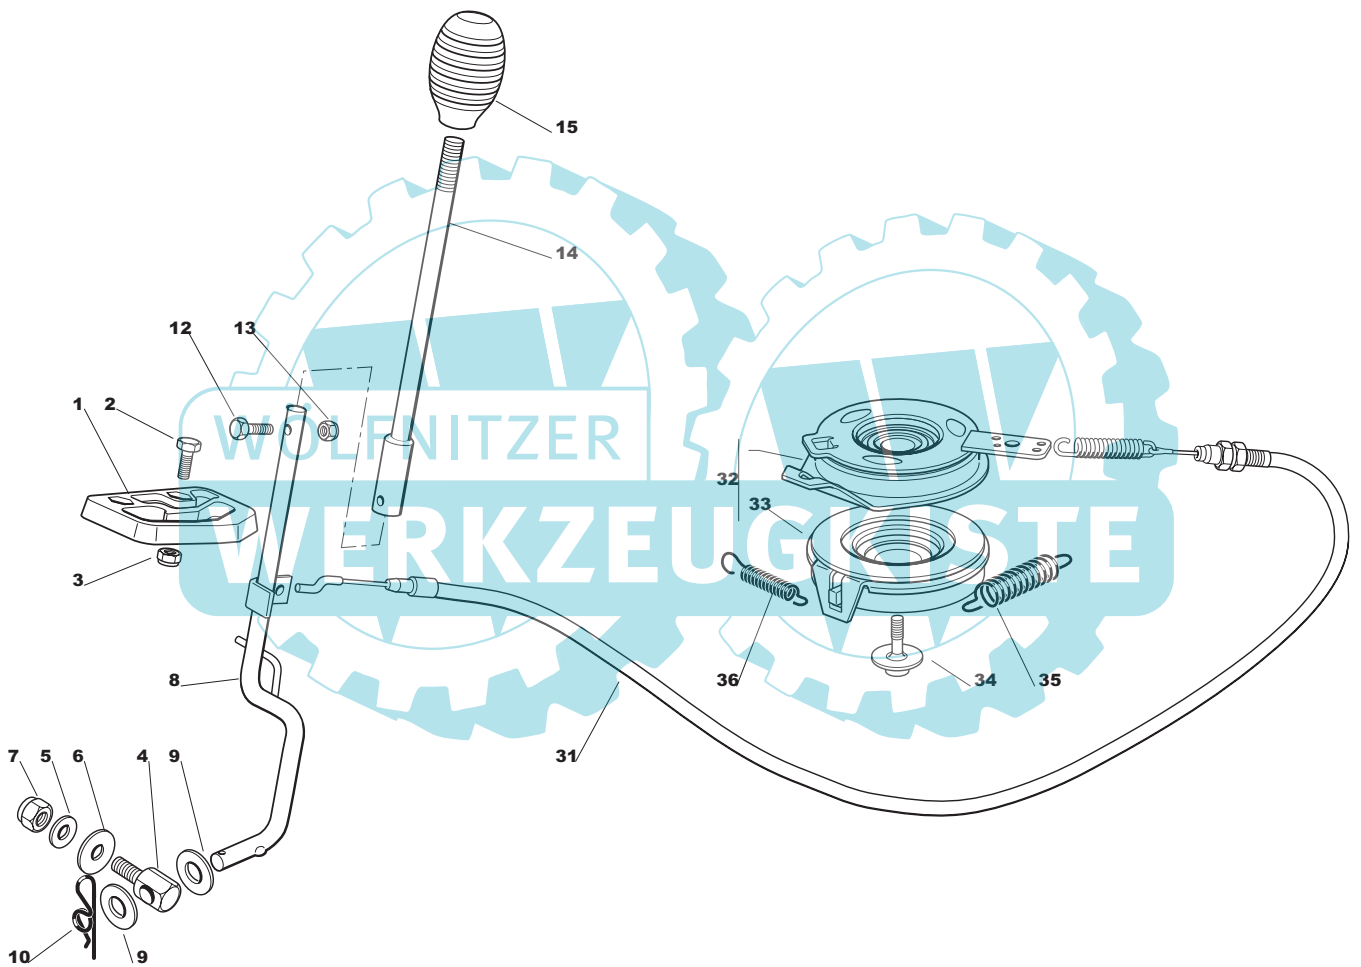

B086B

Ausgabe Issue		Bild Nr Picture No		VARIOLUX 63 AME MÄHWERKEINKUPPLUNG		VARIOLUX 63 AME MOWER DECK ENGAGEMENT		Seite Page	
2007- 1		B086B						104	
Pos. Fig.	Anzahl/Quantity			Artikel Nr. Part No	Bezeichnung	Description	Satz Kit	Anmerkung Notes	
1	1			27487001/0	Gleitblock.....	Gliding shoe.....			
2	2			12791200/0	Schraube.....	Screw.....			
3	2			12154510/0	Mutter.....	Nut.....			
4	1			27510107/0	Gelenkbolzen.....	Pivot bolt.....			
5	1			25670011/0	Scheibe.....	Washer.....			
6	1			22672152/0	Scheibe.....	Washer.....			
7	1			12155000/0	Mutter.....	Nut.....			
8	1			84317073/1	Einkupplungshebel.....	Engagement lever.....			
9	2			21660100/0	Scheibe.....	Washer.....			
10	1			24487998/0	Schließnadel.....	Hair pin.....			
12	1			12789020/0	Schraube.....	Screw.....			
13	1			12154330/0	Mutter.....	Nut.....			
14	1			84317079/0	Hebel.....	Lever.....			
15	1			25394510/0	Knopf.....	Knob.....			
31	1			84207104/1	Draht.....	Cable.....			
32	1			18399065/1	Mekanische Kupplung.....	Mechanical clutch.....		Inkl. 33	
33	1			18399066/1	• Kupplung- Unterteil.....	• Clutch- lower part.....			
34	1			12735460/0	Schraube.....	Screw.....			
35	1			27430579/0	Feder.....	Spring.....			
36	1			22450110/0	Feder.....	Spring.....