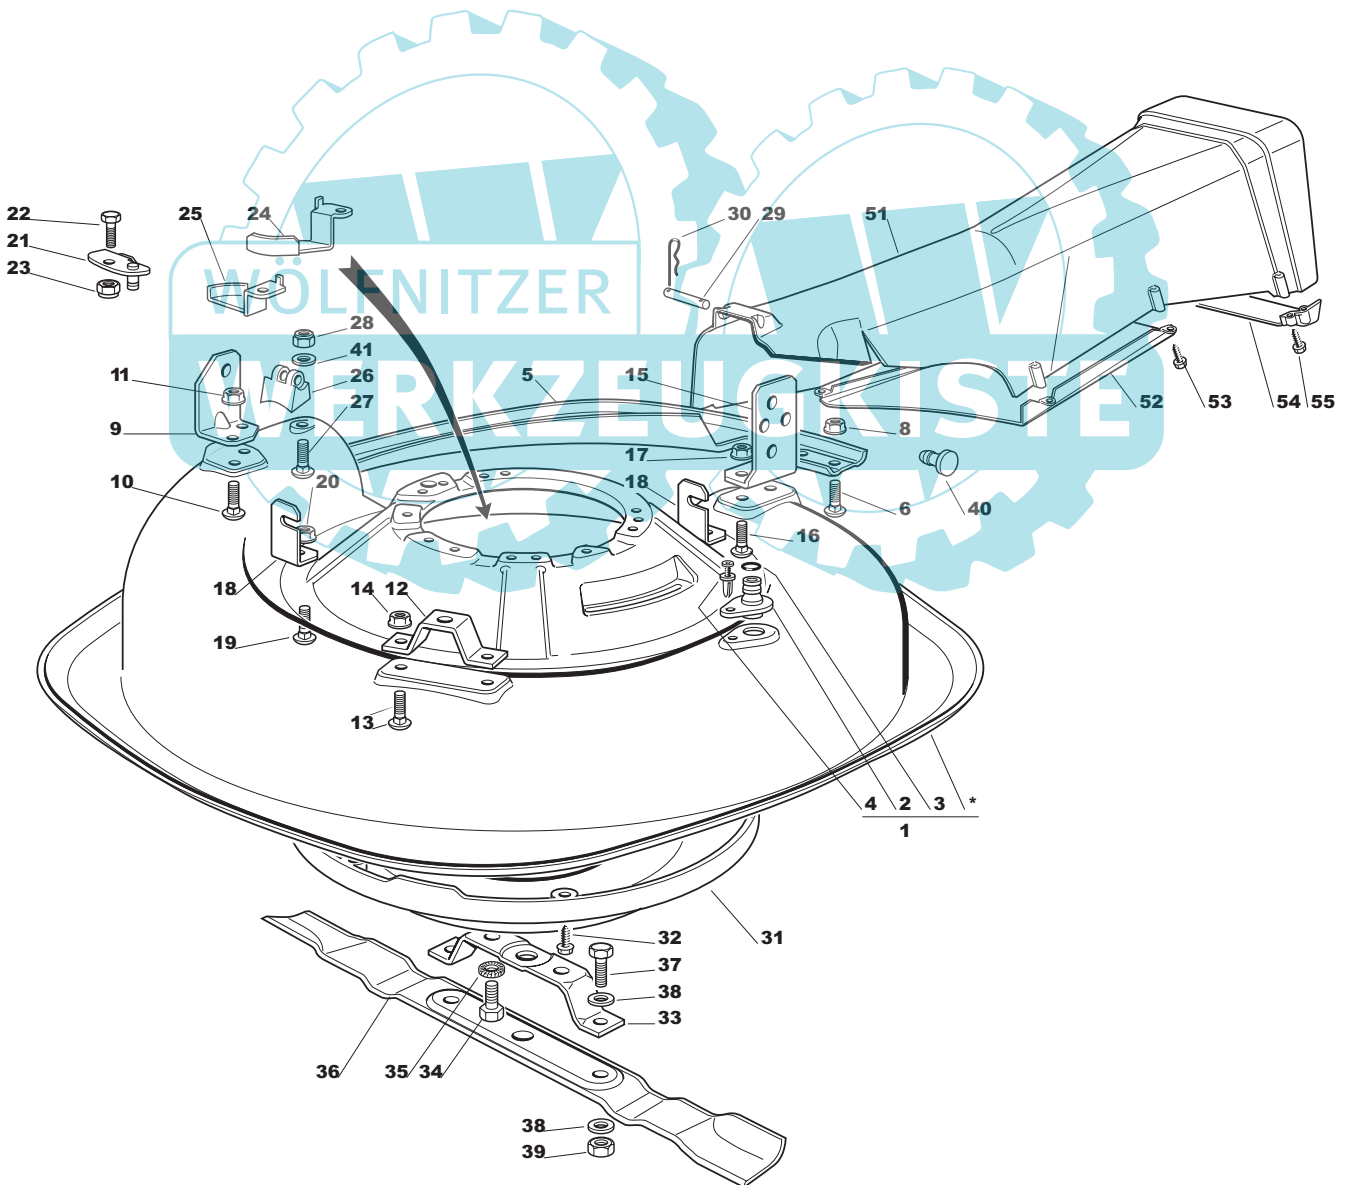

B087C

Ausgabe Issue		Bild Nr Picture No		VARIOLUX 63 AME MÄHWERK	VARIOLUX 63 AME MOWER DECK	Seite Page		
2007- 1		B087C				106		
Pos. Fig.	Anzahl/Quantity			Artikel Nr. Part No	Bezeichnung	Description	Satz Kit	Anmerkung Notes
1	1			84564095/0	Mähwerkhaube kpl	Mower deck casing		Inkl. 2 - 4
2	1			25033060/0	• Wasseranschluß	• Water hose connection.....		
3	1			19035000/0	• O- ring.....	• O- ring		
4	1			12500030/0	• Niet	• Rivet.....		
5	1			84650103/0	Verstärkung	Reinforcement.....		
6	4			12815200/0	Schraube	Screw		
8	4			12292102/0	Mutter	Nut		
9	1			27772119/0	Bride	Clamp.....		
10	2			12818690/0	Schraube	Screw		
11	2			12293201/0	Mutter	Nut		
12	1			27772133/0	Bügel	Clamp.....		
13	2			12818690/0	Schraube	Screw		
14	2			12293201/0	Mutter	Nut		
15	1			27772127/1	Bride	Clamp.....		
16	2			12818690/0	Schraube	Screw		
17	2			12293201/0	Mutter	Nut		
18	2			27753071/0	Winkelhalter	Angle bracket		
19	2			12818690/0	Schraube	Screw		
20	2			12293201/0	Mutter	Nut		
21	1			84545063/0	Platte	Plate		
22	1			12792611/0	Schraube	Screw		
23	1			12155000/0	Mutter	Nut		
24	1			27546041/0	Platte	Plate		
25	1			27546043/0	Platte	Plate		
26	1			27230200/2	Haken	Hook		
27	1			12815210/0	Schraube	Screw		
28	1			12154510/0	Mutter	Nut		
29	1			27510097/1	Bolzen.....	Pin		
30	2			24487997/0	Schließnadel	Hair pin		
31	1			27600122/0	Schutz	Guard		
32	5			12728530/0	Schraube	Screw		
33	1			27787045/1	Messerhalter	Blade bracket		
34	2			12794110/0	Schraube	Screw		
35	2			12540070/0	Scheibe.....	Washer.....		
36	1			84109504/0	Messer.....	Blade		
37	2			12793102/0	Schraube	Screw		
38	4			12523060/0	Scheibe.....	Washer.....		
39	2			12155010/0	Mutter	Nut		
40	1			27275000/0	Gummipropfen	Grommet.....		
41	1			12521330/0	Scheibe.....	Washer.....		
51	1			27107502/0	Auswurf.....	Conveyor.....		
52	1			27140053/0	Deflektor	Deflector		
53	5			12735402/0	Schraube	Screw		
54	1			27650120/0	Verstärkung	Reinforcement.....		
55	2			12735410/0	Schraube	Screw		
91	1			99900035/0	Mulchingsatz	Mulching kit	Zubehör	
92	1			27140052/0	• Deflektor	• Deflector		
93	1			27230201/0	• Drehpunkt.....	• Fulcrum		
94	3			12735410/0	• Schraube	• Screw		
95	1			25510022/0	• Bolzen.....	• Pin		
96	1			24487998/0	• Schließnadel	• Hair pin		
97	1			27772139/0	• Bride	• Clamp		
98	2			12735110/0	• Schraube	• Screw