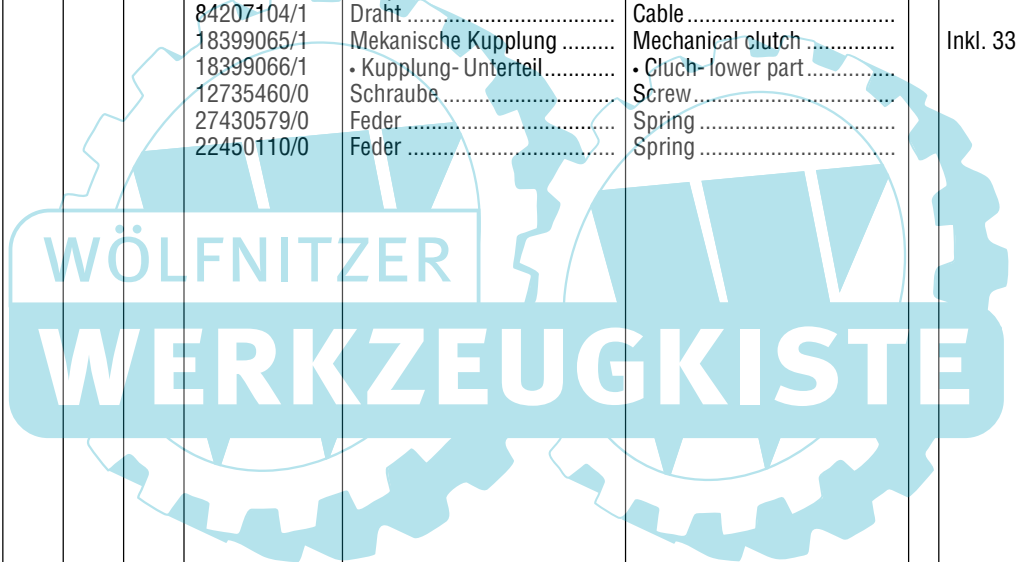

Ausgabe Issue		Bild Nr Picture No		VARIOLUX 63 AME MÄHWERKEINKUPPLUNG		VARIOLUX 63 AME MOWER DECK ENGAGEMENT		Seite Page	
2007- 1		B086B						104	
Pos. Fig.	Anzahl/Quantity			Artikel Nr. Part No	Bezeichnung	Description	Satz Kit	Anmerkung Notes	
1	1			27487001/0	Gleitblock.....	Gliding shoe.....			
2	2			12791200/0	Schraube.....	Screw.....			
3	2			12154510/0	Mutter.....	Nut.....			
4	1			27510107/0	Gelenkbolzen.....	Pivot bolt.....			
5	1			25670011/0	Scheibe.....	Washer.....			
6	1			22672152/0	Scheibe.....	Washer.....			
7	1			12155000/0	Mutter.....	Nut.....			
8	1			84317073/1	Einkupplungshebel.....	Engagement lever.....			
9	2			21660100/0	Scheibe.....	Washer.....			
10	1			24487998/0	Schließnadel.....	Hair pin.....			
12	1			12789020/0	Schraube.....	Screw.....			
13	1			12154330/0	Mutter.....	Nut.....			
14	1			84317079/0	Hebel.....	Lever.....			
15	1			25394510/0	Knopf.....	Knob.....			
31	1			84207104/1	Draht.....	Cable.....			
32	1			18399065/1	Mekanische Kupplung.....	Mechanical clutch.....		Inkl. 33	
33	1			18399066/1	• Kupplung- Unterteil.....	• Clutch- lower part.....			
34	1			12735460/0	Schraube.....	Screw.....			
35	1			27430579/0	Feder.....	Spring.....			
36	1			22450110/0	Feder.....	Spring.....