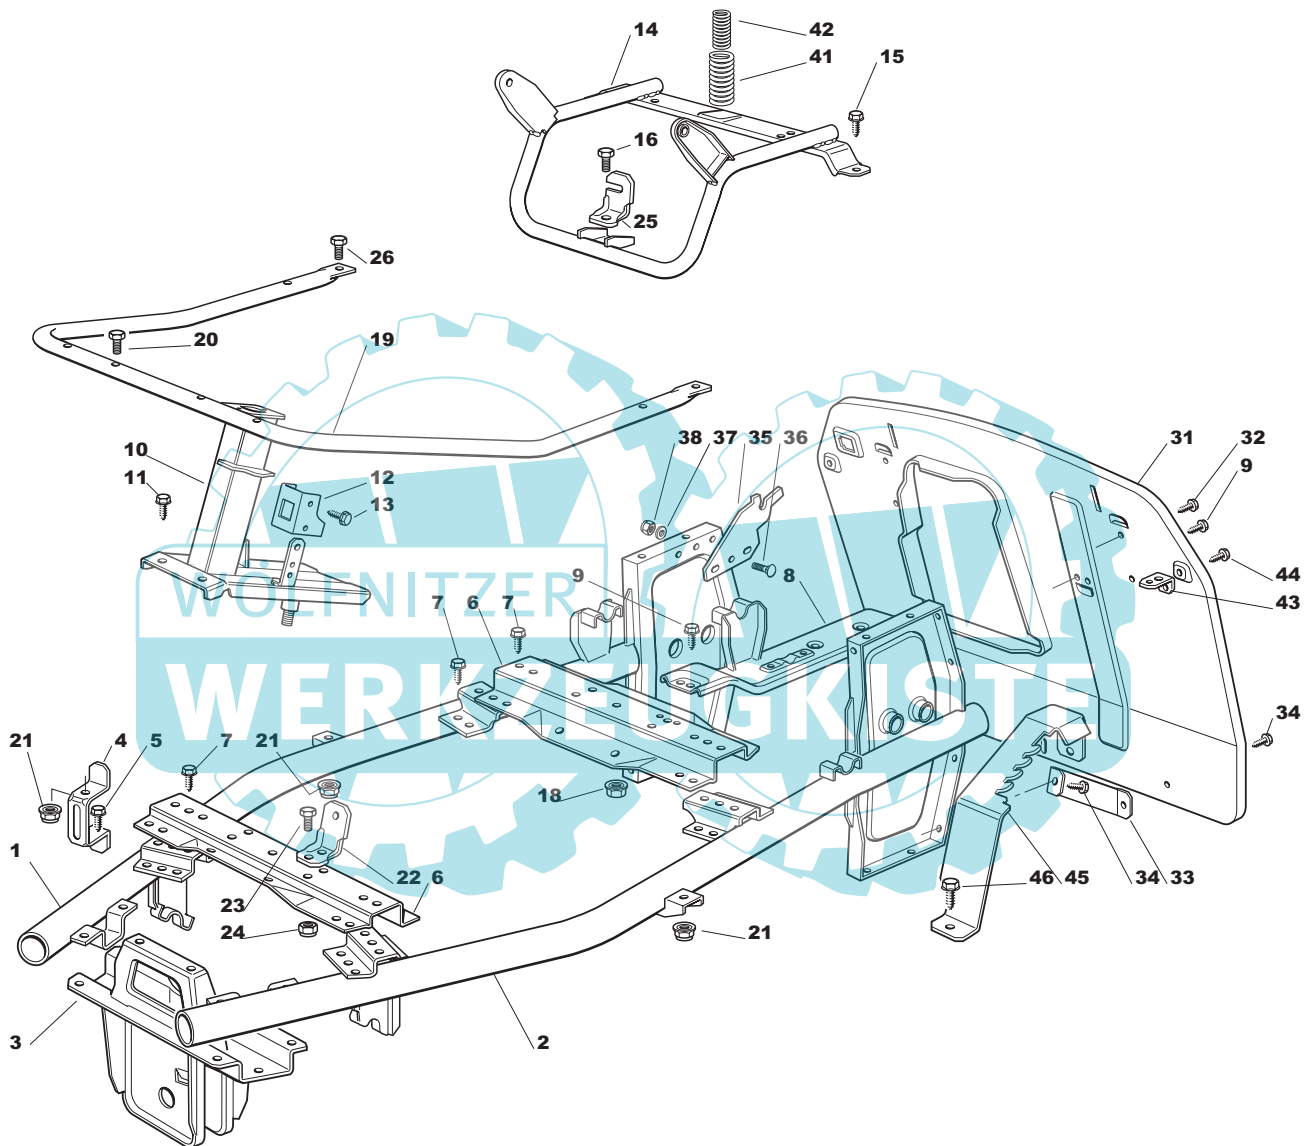

B079B

Ausgabe Issue 2007- 1		Bild Nr Picture No B079B		VARIOLUX 63 AME CHASSIE	VARIOLUX 63 AME CHASSIS	Seite Page 90		
Pos. Fig.	Anzahl/Quantity			Artikel Nr. Part No	Bezeichnung	Description	Satz Kit	Anmerkung Notes
1	1			84318401/0	Längsträger- R.....	Side frame- RH.....		
2	1			84318403/0	Längsträger- L	Side frame- LH		
3	1			84783015/1	Halter	Support.....		
4	2			27772121/0	Bügel	Clamp.....		
5	6			12735121/0	Schraube	Screw.....		
6	2			27650115/1	Verstärkung	Reinforcement.....		
7	10			12735121/0	Schraube	Screw.....		
8	1			84650105/0	Verstärkung	Reinforcement.....		
9	4			12735121/0	Schraube	Screw.....		
10	1			84783037/0	Halter	Support.....		
11	6			12735121/0	Schraube	Screw.....		
12	1			27772095/0	Halter	Support.....		
13	2			12735105/0	Schraube	Screw.....		
14	1			84801117/1	Halter	Support.....		
15	2			12735121/0	Schraube	Screw.....		
16	1			12793701/0	Schraube	Screw.....		
18	1			12293201/0	Mutter	Nut.....		
19	1			27869057/0	Halter	Support.....		
20	2			12792099/0	Schraube	Screw.....		
21	4			12154510/0	Mutter	Nut.....		
22	1			27773077/0	Winkelhalter.....	Angle bracket.....		
23	1			12791011/0	Schraube	Screw.....		
24	1			12154510/0	Mutter	Nut.....		
25	1			27753081/0	Winkelhalter.....	Angle bracket.....		
26	2			12791500/0	Schraube	Screw.....		
31	1			84545061/0	Platte- hintere	Plate- rear.....		
32	4			12735121/0	Schraube	Screw.....		
33	2			27650111/0	Verstärkung	Reinforcement.....		
34	4			12735121/0	Schraube	Screw.....		
35	2			27772131/0	Bride	Clamp.....		
36	2			12818690/0	Schraube	Screw.....		
37	2			12521350/0	Scheibe.....	Washer.....		
38	2			12155000/0	Mutter	Nut.....		
41	1			27430567/0	Feder	Spring.....		
42	1			27430569/1	Feder	Spring.....		
43	2			27753073/0	Winkelhalter.....	Angle bracket.....		
44	2			12729600/0	Schraube	Screw.....		
45	1			27734059/0	Zahnschiene	Rack.....		
46	2			12735121/0	Schraube	Screw.....